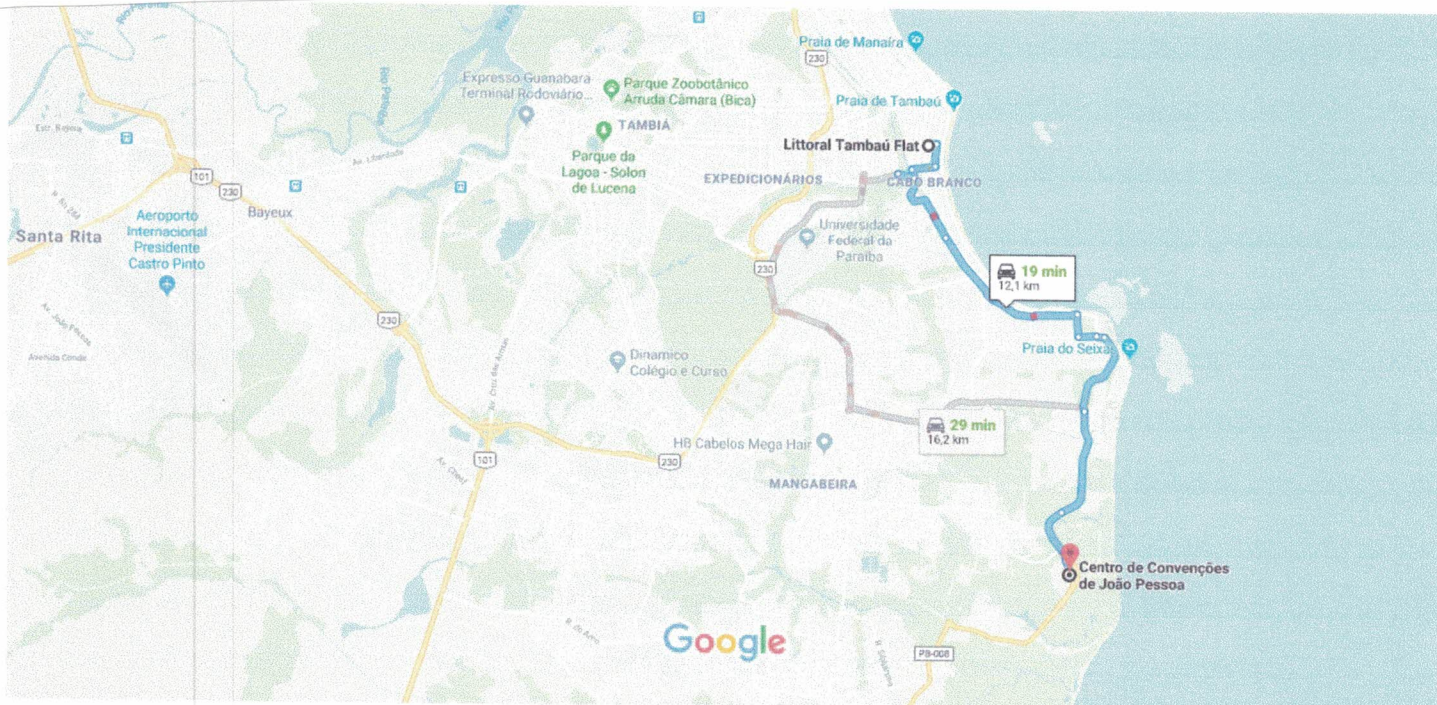

Rota 05

de Littoral Tambaú Flat a Centro de Convenções De carro 12,1 km, 19 min de João Pessoa

Dados do mapa ©2019 2 km

 via Avenida João Cirilo da Silva e Av. Panorâmica **19 min**
12,1 km
Trajeto mais rápido, com trânsito normal

 via Av. Hilton Souto Maior **29 min**
16,2 km

Rota 05	(APOIO)	PARADA 01	PARADA 02	PARADA 03
LOCAL DE SAÍDA		Littoral Tambaú Flat	-	-
HORÁRIO	DOMINGO	15:00		
	SEG. A QUINTA	08:00 HORAS	08:00 HORAS	08:00 HORAS
HORÁRIO DE RETORNO	DOMINGO	22:30 HORAS		
	SEG./TERÇA/QUINTA	20:00		
	QUARTA	12:30		
ENDEREÇOS:	Littoral Tambaú Flat - Av. Pres. Epitácio Pessoa, 5000 - Cabo Branco, João Pessoa - PB, 58045-000.			