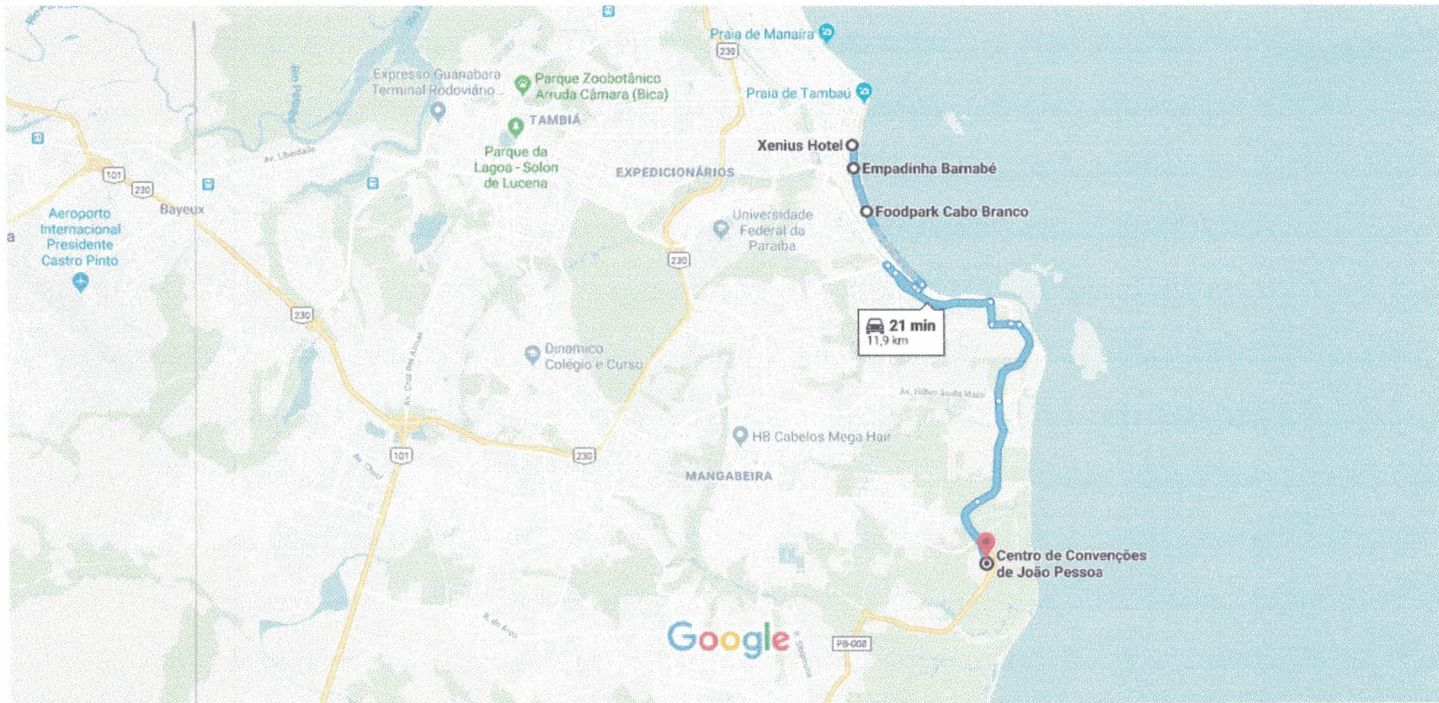

Rota 04

de Xenius Hotel a Centro de Convenções de João Pessoa

De carro 11,9 km, 21 min

Dados do mapa ©2019 2 km

via Av. Cabo Branco

21 min

21 min sem trânsito

11,9 km

Rota 04		PARADA 01	PARADA 02	PARADA 03
LOCAL DE SAÍDA		Xênius Hotel	Empadinha Barnabé	Food Park cabo Branco
HORÁRIO	DOMINGO	15:00	15:00	15:00
	SEG. A QUINTA	08:00 HORAS	08:00 HORAS	08:00 HORAS
HORÁRIO DE RETORNO	DOMINGO	22:30 HORAS		
	SEG./TERÇA/QUINTA	20:00		
	QUARTA	12:30		
ENDEREÇOS:	Xênius Hotel -Av. Cabo Branco, 1262 - Cabo Branco, João Pessoa - PB, 58045-010. Empadinha Barnabé - Av. Cabo Branco, 1758 - Cabo Branco, João Pessoa - PB, 58045-010. Foodpark Cabo Branco - Av. Cabo Branco, 2492 - Cabo Branco, João Pessoa - PB, 58045-010.			