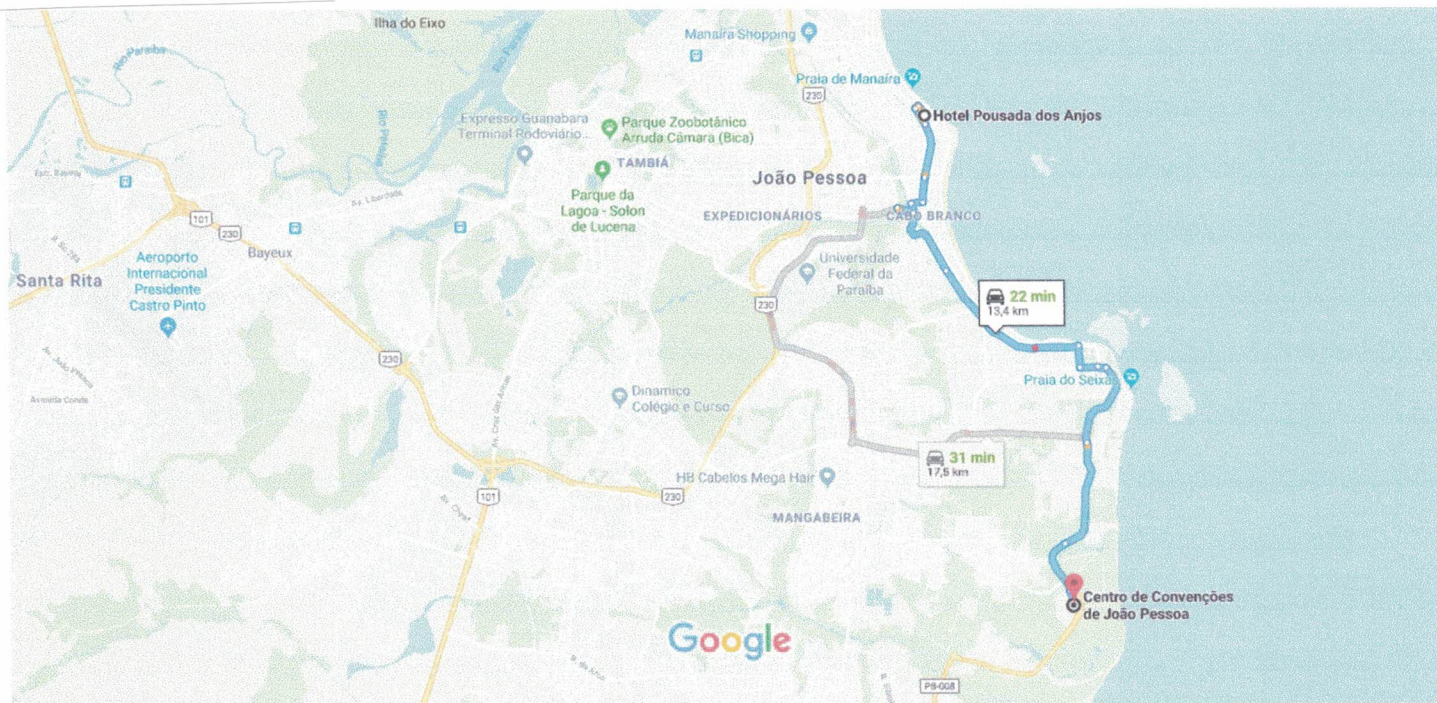

Rota 03

de Hotel Pousada dos Anjos a Centro de Convenções de João Pessoa

De carro 13,4 km, 22 min

Dados do mapa ©2019 2 km

 via Avenida João Cirilo da Silva e Av. Panorâmica **22 min**
13,4 km
Trajeto mais rápido, com trânsito normal

 via Av. Hilton Souto Maior **31 min**
17,5 km

Rota 03		PARADA 01	PARADA 02	PARADA 03
LOCAL DE SAÍDA		Pousada dos Anjos	-	-
HORÁRIO	DOMINGO	15:00	-	-
	SEG. A QUINTA	08:00 HORAS	-	-
HORÁRIO DE RETORNO	DOMINGO	22:30 HORAS		
	SEG./TERÇA/QUINTA	20:00		
	QUARTA	12:30		
ENDEREÇOS:	Hotel Pousada dos Anjos- Rua. Aluísio França, 105 - Manaíra, João Pessoa - PB, 58038-060.			