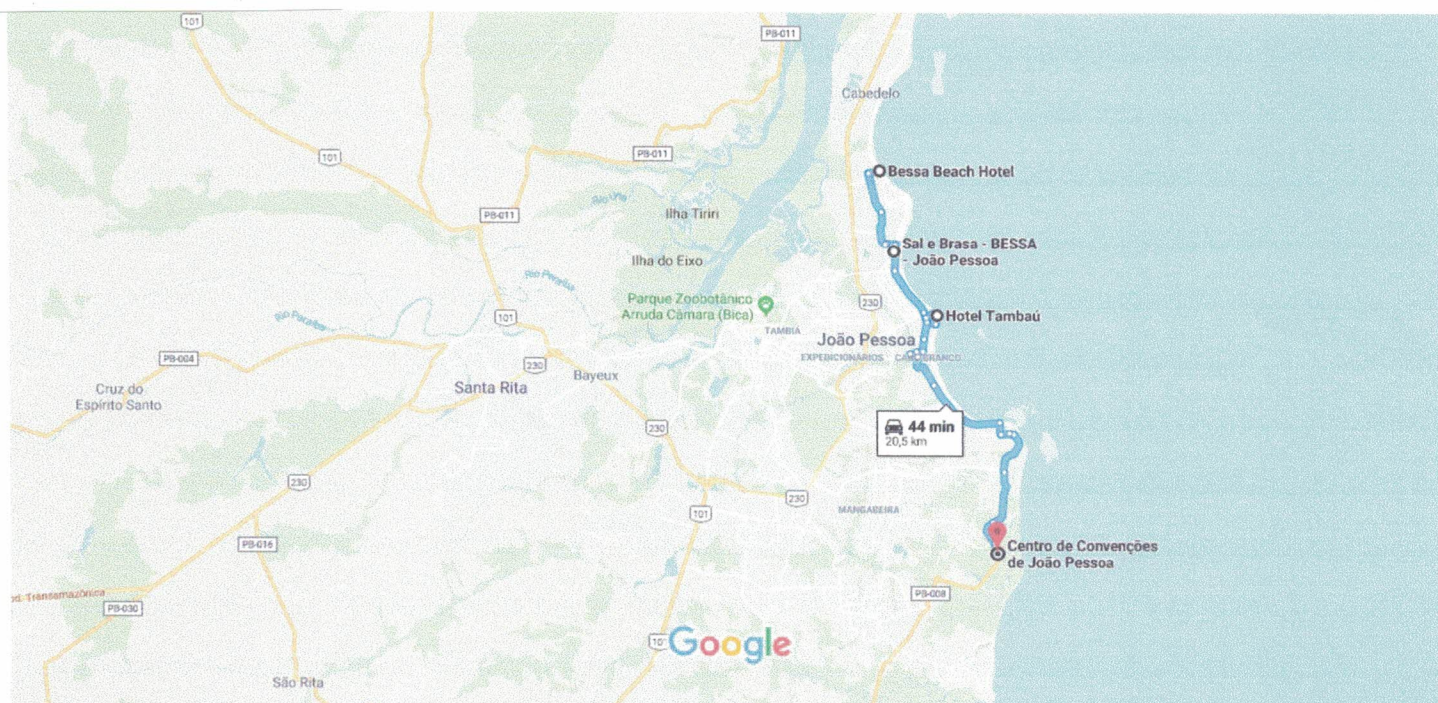

Rota 02

de Bessa Beach Hotel a Centro de Convenções
de João Pessoa

De carro 20,5 km, 44 min

Dados do mapa ©2019 2 km

via R. Paulo Roberto de Souza Acioly e R. Bacharel José de Oliveira Curchatuz 44 min
20,5 km

44 min sem trânsito

Rota 02		PARADA 01	PARADA 02	PARADA 03
LOCAL DE SAÍDA		Bessa Beach Hotel	CHURASCARIA SAL e BRASA	Hotel Tambaú
HORÁRIO	DOMINGO	14:40 HORAS	14:50 HORAS	15:00 HORAS
	SEG. A QUINTA	07 :10 HORAS	07 :20 HORAS	08:00 HORAS
HORÁRIO DE RETORNO	DOMINGO	22:30 HORAS		
	SEG./TERÇA/QUINTA	20:00		
	QUARTA	12:30		
ENDEREÇOS:	<p>Bessa Beach Hotel - Av. Arthur Monteiro de Paiva, 1066 - Bessa, João Pessoa - PB, 58035-010.</p> <p>Sal e Brasa - BESSA - Av. Fernando Luiz Henriques dos Santos, 713 - Jardim Oceania, João Pessoa - PB, 58037-050.</p> <p>Tambaú Hotel - Av. Alm. Tamandaré, 229 - Tambaú, João Pessoa - PB, 58039-010.</p>			